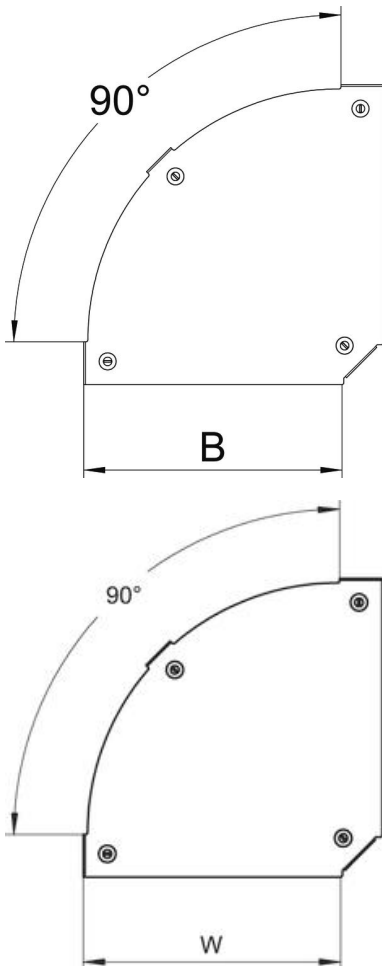

## Deckel für 90°-Bogen Magic DD

Artikelnummer: 7138542

Deckel für 90° Bogen mit vormontierten Drehriegeln.  
Der Deckel kann bei Formteilen in allen Seitenhöhen eingesetzt werden.

**St** Stahl

**DD** bandverzinkt Zink/Aluminium, Double Dip

### Stammdaten

Artikelnummer	7138542
Typ	DFBM 90 150 DD
Bezeichnung 1	Deckel Bogen 90°
Bezeichnung 2	für Bogen RBM 90 150
Hersteller	OBO
Dimension	B=150mm
Werkstoff	Stahl
Oberfläche	bandverzinkt Zink/Aluminium, Double Dip
Oberflächennorm	DIN EN 10346
Kleinste VK-Einheit	1
Mengeneinheit	Stück
Gewicht	28,5 kg
Gewichtseinheit	kg/100 St.

### Abmessungen

Breite	150 mm
Breite	6 in
Blechstärke	0,05 in
Blechstärke	1,25 mm
Maß B (mm)	150 mm